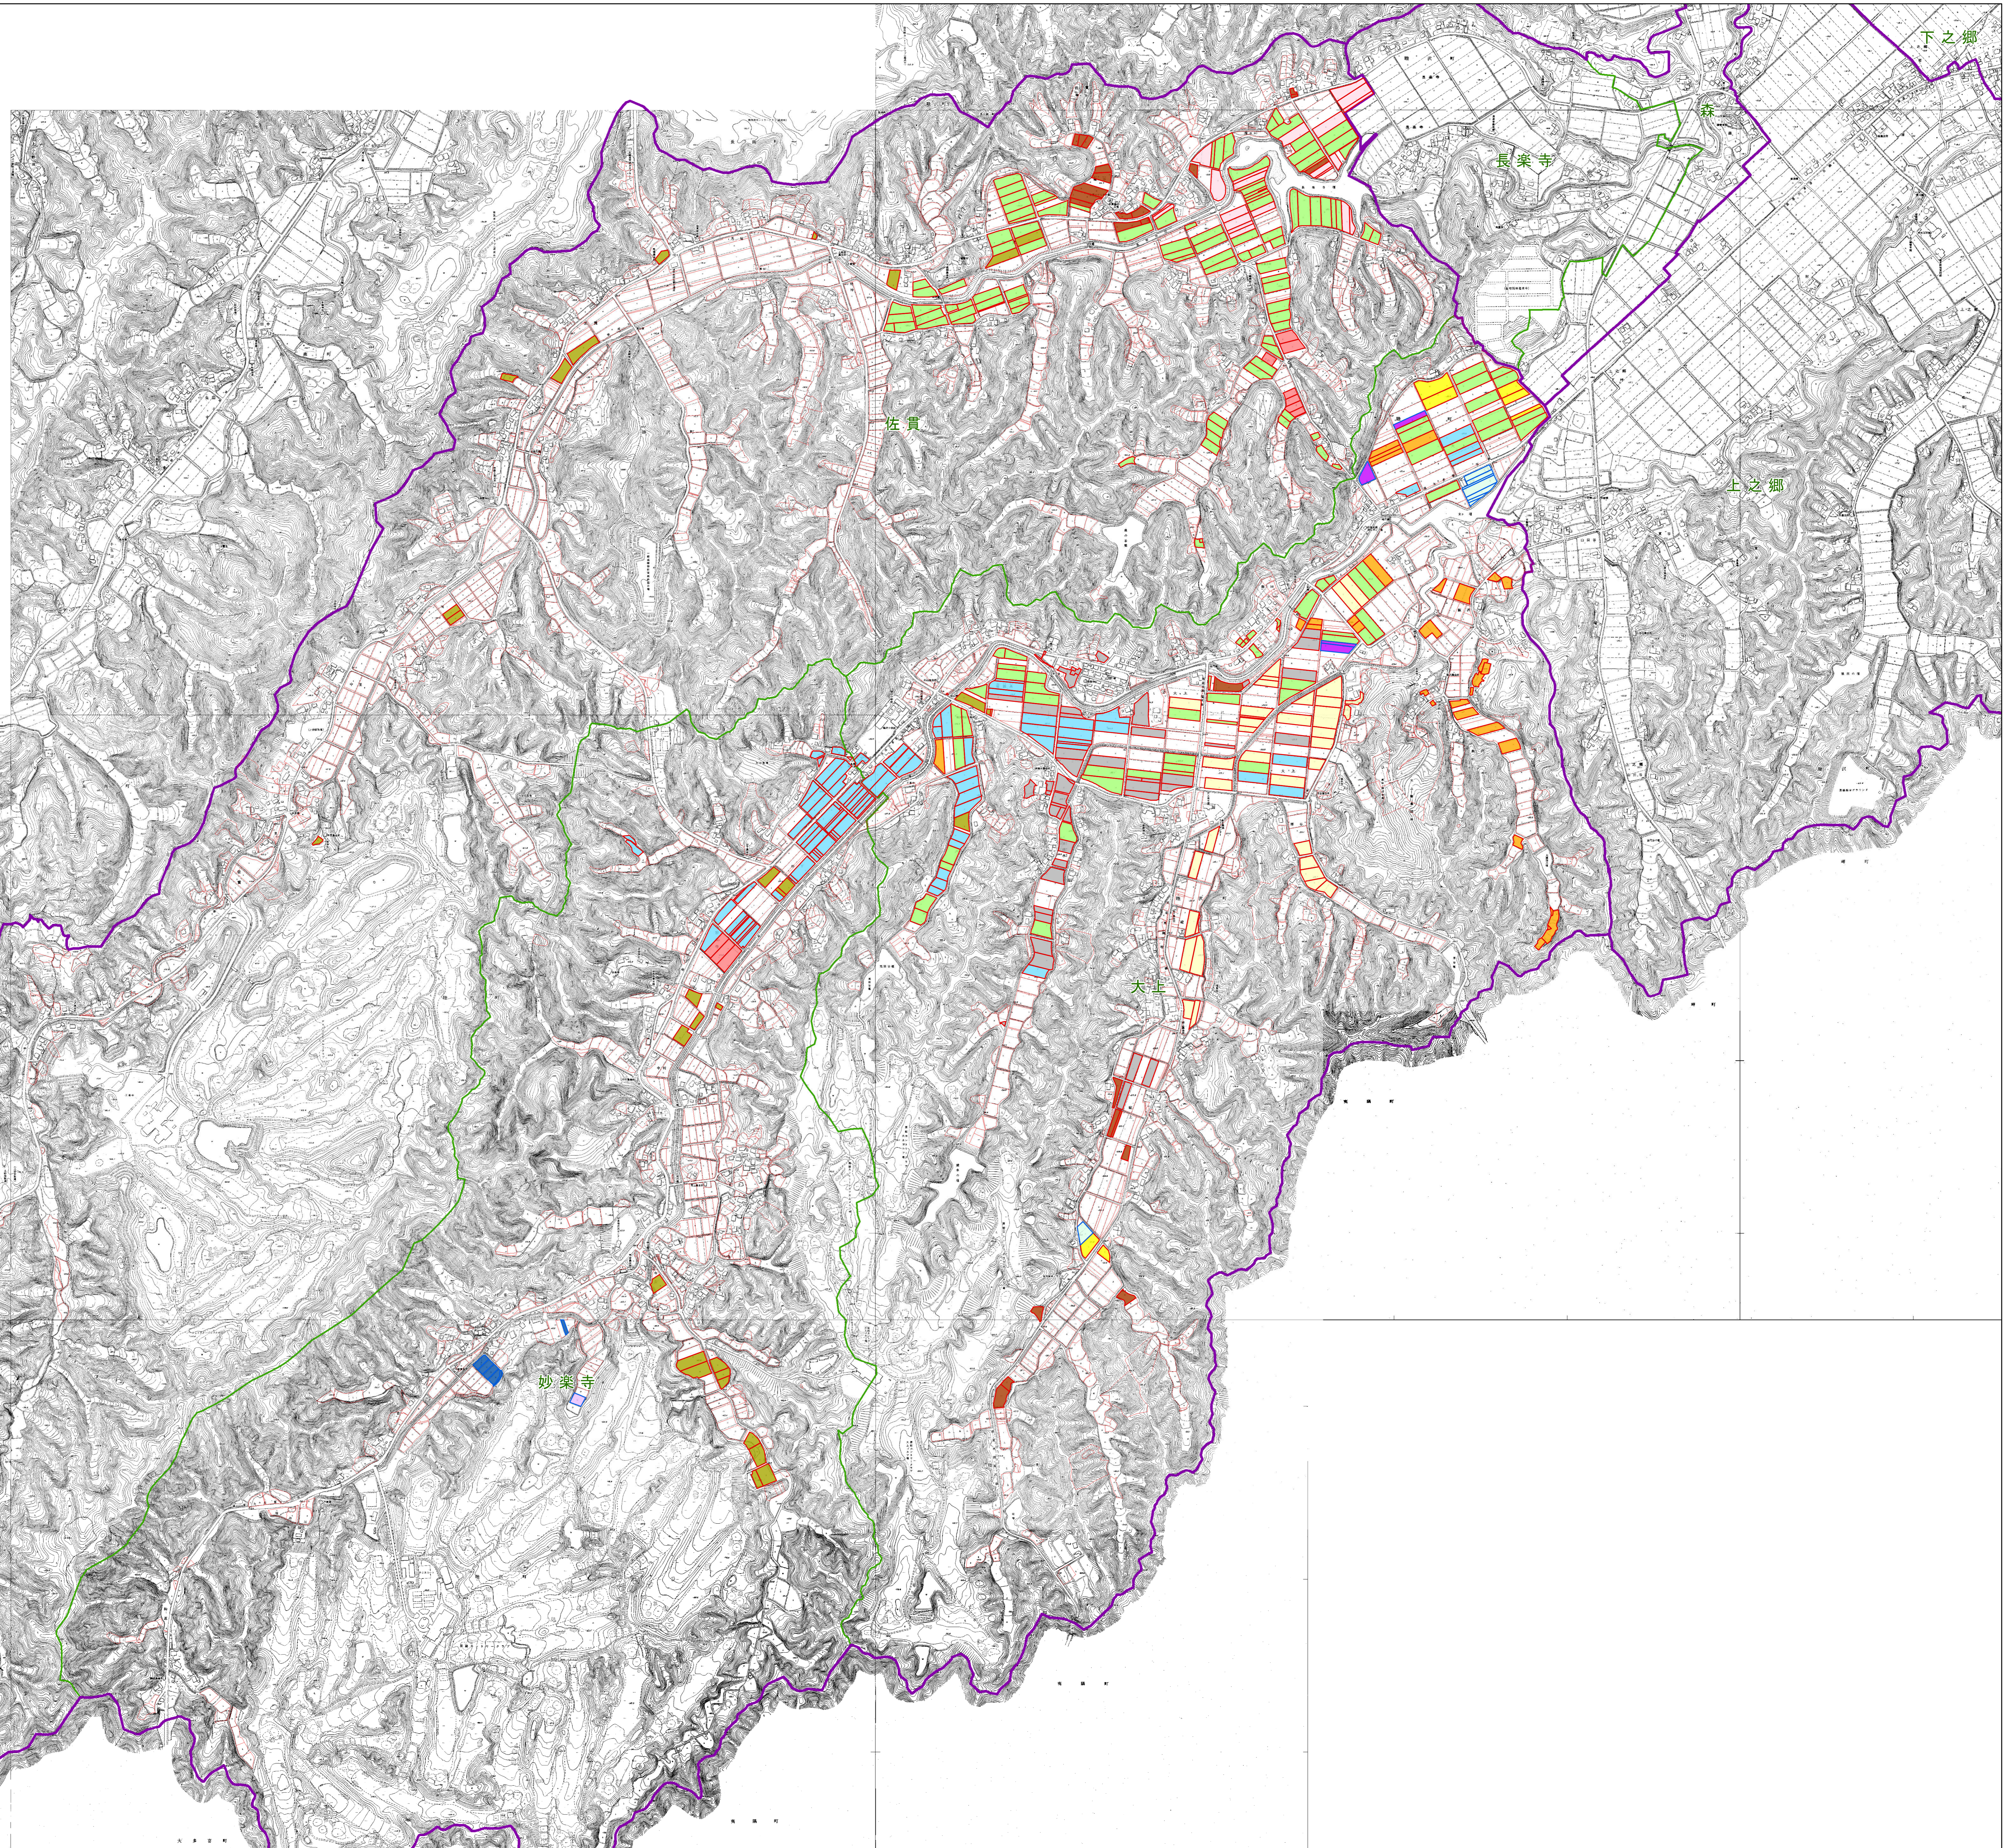

目標地図

大上・妙楽寺・佐貫

凡例

担い手耕作地 認定農業者

- CC DD
- EE FF
- II JJ
- KK LL
- OO PP
- WW XX
- FF EE
- HH GG
- LL KK
- RR QQ

新規就農者

- AB CD
- EF GH
- CD AB
- KL IJ

担い手区分

- 認定農業者
- 新規就農者

その他農地

大字界

地区界